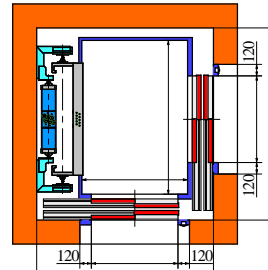

-1

140090

6  
: (495) 983-35-58,  
983-35-60, 223-03-56  
www.CITYLIFT.ru

-1

		320	400	480	630	800	1000						
, /		0.63-1.6	0.63-1.6	0.63-1.6	0.63-1.6	0.63-1.6	0.63-1.6						
,	,	1500	1550	1600	1700	1700	1900	1900	1900	2400			
		1500	1550	1600	1650	1700	1800	1850	1900	1950	2100	1800	
,	,	1200	1250	1300	1400	1350	1400	1400	1600	1600	1600	2100	1800
		800	850	900	950	1000	1100	1150	1200	1250	1400	1100	1400
		600; 700	600; 700; 800	700; 800; 900	700; 800; 900	700; 800; 900	700; 800; 900; 1000	700; 800; 900; 1000	900; 1000; 1100; 1200				

180 90

-1

		320	400	480	630	800	1000					
, /		0.63-1.6	0.63-1.6	0.63-1.6	0.63-1.6	0.63-1.6	0.63-1.6					
,	,	1500	1550	1600	1650	1700	1800	1850	1900	1950	1800	2100
		1750	1800	1850	1950	1900	1950	1950	2150	2150	2650	2150
,	,	800	850	900	950	1000	1100	1150	1200	1250	1100	1400
		1200	1250	1300	1400	1350	1400	1400	1600	1600	2100	1600
		600; 700	600; 700; 800	700; 800; 900	700; 800; 900	700; 800; 900	700; 800; 900; 1000	700; 800; 900; 1000	900; 1000; 1100; 1200			

90

-1

		320	400	480	630	800	1000					
, /		0.63-1.6	0.63-1.6	0.63-1.6	0.63-1.6	0.63-1.6	0.63-1.6					
,	,	1550	1600	1650	1700	1750	1850	1900	1950	2000	1850	2150
		1600	1650	1700	1800	1750	1800	1800	2000	2000	2500	2000
,	,	800	850	900	950	1000	1100	1150	1200	1250	1100	1400
		1200	1250	1300	1400	1350	1400	1400	1600	1600	2100	1600
		600; 700	600; 700; 800	700; 800; 900	700; 800; 900	700; 800; 900	700; 800; 900; 1000	700; 800; 900; 1000	900; 1000; 1100; 1200			