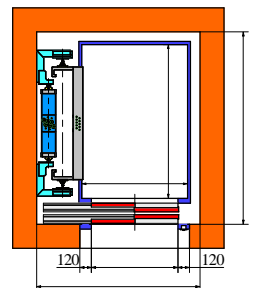

-1

140090

6  
: (495) 983-35-58,  
983-35-60, 223-03-56  
www.CITYLIFT.ru

-1

		320	400	480	630	800	1000						
, /		0.63-1.6	0.63-1.6	0.63-1.6	0.63-1.6	0.63-1.6	0.63-1.6						
,	,	1500	1550	1600	1700	1700	1900	1900	1900	2400			
		1500	1550	1600	1650	1700	1800	1850	1900	1950	2100	1800	
,	,	1200	1250	1300	1400	1350	1400	1400	1600	1600	1600	2100	1800
		800	850	900	950	1000	1100	1150	1200	1250	1400	1100	1400
		600; 700	600; 700; 800	700; 800; 900	700; 800; 900	700; 800; 900	700; 800; 900; 1000	700; 800; 900; 1000	900; 1000; 1100; 1200				

180 90

-1

		320	400	480	630	800	1000					
, /		0.63-1.6	0.63-1.6	0.63-1.6	0.63-1.6	0.63-1.6	0.63-1.6					
,	,	1500	1550	1600	1650	1700	1800	1850	1900	1950	1800	2100
		1750	1800	1850	1950	1900	1950	1950	2150	2150	2650	2150
,	,	800	850	900	950	1000	1100	1150	1200	1250	1100	1400
		1200	1250	1300	1400	1350	1400	1400	1600	1600	2100	1600
		600; 700	600; 700; 800	700; 800; 900	700; 800; 900	700; 800; 900	700; 800; 900; 1000	700; 800; 900; 1000	900; 1000; 1100; 1200			

90

-1

		320	400	480	630	800	1000					
, /		0.63-1.6	0.63-1.6	0.63-1.6	0.63-1.6	0.63-1.6	0.63-1.6					
,	,	1550	1600	1650	1700	1750	1850	1900	1950	2000	1850	2150
		1600	1650	1700	1800	1750	1800	1800	2000	2000	2500	2000
,	,	800	850	900	950	1000	1100	1150	1200	1250	1100	1400
		1200	1250	1300	1400	1350	1400	1400	1600	1600	2100	1600
		600; 700	600; 700; 800	700; 800; 900	700; 800; 900	700; 800; 900	700; 800; 900; 1000	700; 800; 900; 1000	900; 1000; 1100; 1200			