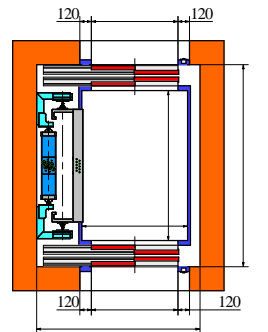

-1

140090

6  
: (495) 983-35-58,  
983-35-60, 223-03-56  
www.CITYLIFT.ru

-1

		320	400	480	630	800	1000						
, /		0.63-1.6	0.63-1.6	0.63-1.6	0.63-1.6	0.63-1.6	0.63-1.6						
,	,	1500	1550	1600	1700	1700	1900	1900	1900	2400			
		1500	1550	1600	1650	1700	1800	1850	1900	1950	2100	1800	
,	,	1200	1250	1300	1400	1350	1400	1400	1600	1600	1600	2100	1800
		800	850	900	950	1000	1100	1150	1200	1250	1400	1100	1400
		600; 700	600; 700; 800	700; 800; 900	700; 800; 900	700; 800; 900	700; 800; 900; 1000	700; 800; 900; 1000	900; 1000; 1100; 1200				

180 90

-1

		320	400	480	630	800	1000					
, /		0.63-1.6	0.63-1.6	0.63-1.6	0.63-1.6	0.63-1.6	0.63-1.6					
,	,	1500	1550	1600	1650	1700	1800	1850	1900	1950	1800	2100
		1750	1800	1850	1950	1900	1950	1950	2150	2150	2650	2150
,	,	800	850	900	950	1000	1100	1150	1200	1250	1100	1400
		1200	1250	1300	1400	1350	1400	1400	1600	1600	2100	1600
		600; 700	600; 700; 800	700; 800; 900	700; 800; 900	700; 800; 900	700; 800; 900; 1000	700; 800; 900; 1000	900; 1000; 1100; 1200			

90

-1

		320	400	480	630	800	1000					
, /		0.63-1.6	0.63-1.6	0.63-1.6	0.63-1.6	0.63-1.6	0.63-1.6					
,	,	1550	1600	1650	1700	1750	1850	1900	1950	2000	1850	2150
		1600	1650	1700	1800	1750	1800	1800	2000	2000	2500	2000
,	,	800	850	900	950	1000	1100	1150	1200	1250	1100	1400
		1200	1250	1300	1400	1350	1400	1400	1600	1600	2100	1600
		600; 700	600; 700; 800	700; 800; 900	700; 800; 900	700; 800; 900	700; 800; 900; 1000	700; 800; 900; 1000	900; 1000; 1100; 1200			